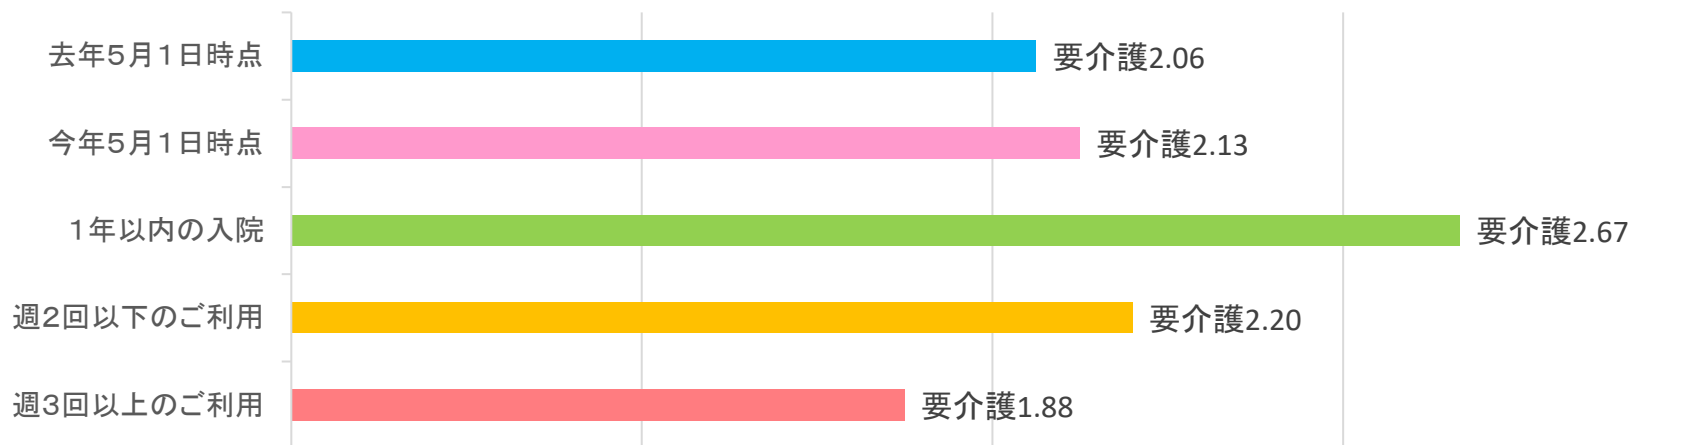

デイサービス
虹の家

虹の家のご利用者様について

男女比

年齢

女性のご利用者様が多い

75歳以上の後期高齢者の方が9割を占めており、

平均年齢は86.5歳

虹の家のご利用者様について

平均ご利用日数

ご自宅地域

7割の方が週3回以上ご利用されています
半数以上が花田校区に住んでおり、
他の方もほぼ全員が花田校区に隣接した校区に住んでいます

虹の家のご利用者様について

介護度

新規の要支援の方が来所されるようになり
平均介護度が要介護1.90に下がりました

虹の家のご利用者様について

平均介護度の変位(1年以上通われている方を対象)

入院等せずに週3回以上デイを使うことで
介護度の改善がみられた方もいらっしゃいました

デイサービスはあくまでも外出先の1

つ
週に3回程度、外出や運動、脳トレ、他者と交流する

機会を持つことで介護度等の維持・改善が期待でき

虹の家のご利用者様について

同居家族構成

■ 一人暮らし

■ 配偶者