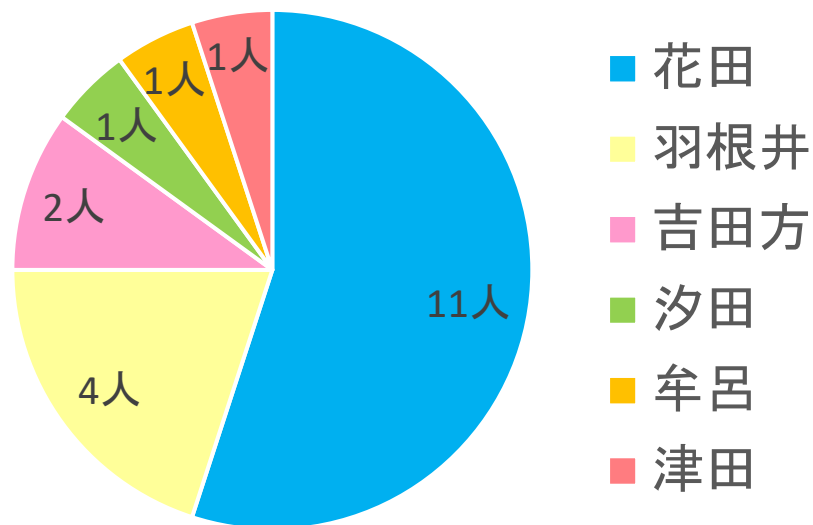

デイサービス
虹の家

虹の家のご利用者様について

男女比

年齢

女性のご利用者様が多い

75歳以上の後期高齢者の方が9割を占めており、

平均年齢は86.5歳

虹の家のご利用者様について

平均ご利用日数

ご自宅地域

7割の方が週3回以上ご利用されています
半数以上が花田校区に住んでおり、
他の方もほぼ全員が花田校区に隣接した校区に住んでいます

虹の家のご利用者様について

介護度

新規の要支援の方が来所されるようになり
平均介護度が要介護1.90に下がりました

虹の家のご利用者様について

平均介護度の変位(1年以上通われている方を対象)