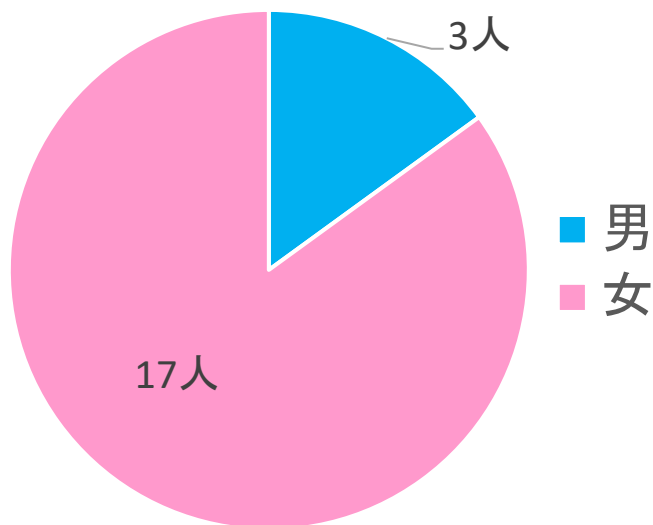

A photograph of a park during cherry blossom season. The scene is filled with large trees in full bloom with vibrant pink flowers. In the foreground, there are several wooden benches with curved legs, situated on a gravel path. The ground is covered with green grass and scattered fallen pink petals. In the background, a green fence and a building with a grey facade are visible. The overall atmosphere is bright and pleasant.

デイサービス
虹の家

虹の家のご利用者様について

男女比

年齢

女性のご利用者様が多い

75歳以上の後期高齢者の方が9割を占めており、

平均年齢は86.5歳

虹の家のご利用者様について

平均ご利用日数

ご自宅地域

7割の方が週3回以上ご利用されています
半数以上が花田校区に住んでおり、
他の方もほぼ全員が花田校区に隣接した校区に住んでいます

虹の家のご利用者様について

介護度

新規の要支援の方が来所されるようになり
平均介護度が要介護1.90に下がりました

虹の家のご利用者様について

平均介護度の変位(1年以上通われている方を対象)