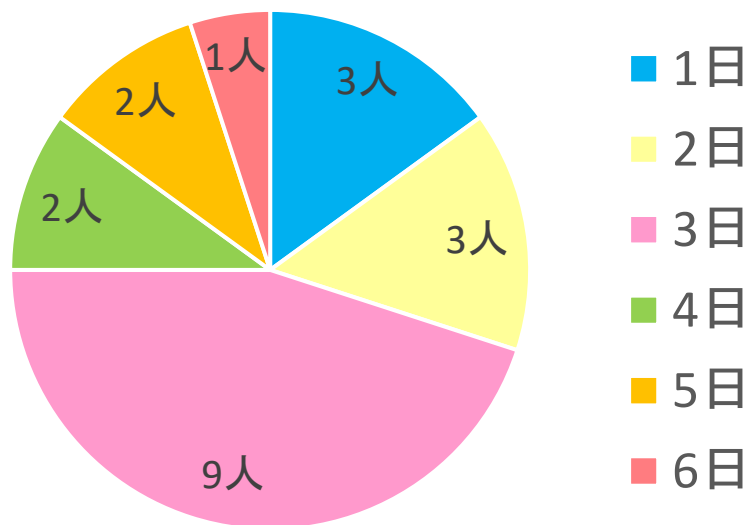

デイサービス
虹の家

虹の家のご利用者様について

男女比

年齢

女性のご利用者様が多い

75歳以上の後期高齢者の方が9割を占めており、

平均年齢は86.5歳

虹の家のご利用者様について

平均ご利用日数

ご自宅地域

7割の方が週3回以上ご利用されています
半数以上が花田校区に住んでおり、
他の方もほぼ全員が花田校区に隣接した校区に住んでいます

虹の家のご利用者様について

介護度

新規の要支援の方が来所されるようになり
平均介護度が要介護1.90に下がりました

虹の家のご利用者様について

平均介護度の変位(1年以上通われている方を対象)