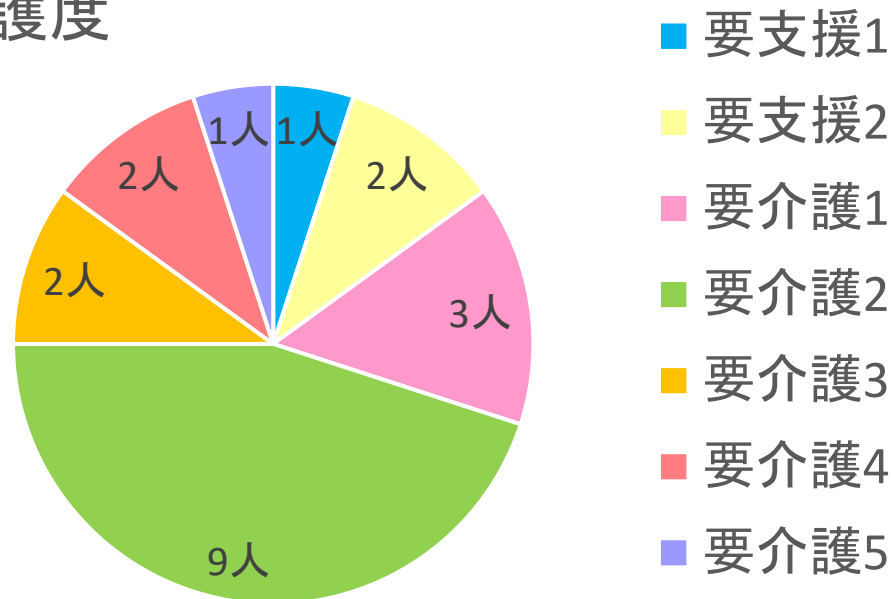

デイサービス
虹の家

虹の家のご利用者様について

男女比

年齢

女性のご利用者様が多い

75歳以上の後期高齢者の方が9割を占めており、

平均年齢は86.5歳

虹の家のご利用者様について

平均ご利用日数

ご自宅地域

7割の方が週3回以上ご利用されています
半数以上が花田校区に住んでおり、
他の方もほぼ全員が花田校区に隣接した校区に住んでいます

虹の家のご利用者様について

介護度

新規の要支援の方が来所されるようになり
平均介護度が要介護1.90に下がりました

虹の家のご利用者様について

平均介護度の変位(1年以上通われている方を対象)

入院等せずに週3回以上デイを使うことで
介護度の改善がみられた方もいらっしゃいました

デイサービスはあくまでも外出先の1

つ
週に3回程度、外出や運動、脳トレ、他者と交流する

機会を持つことで介護度等の維持・改善が期待でき

虹の家のご利用者様について

同居家族構成

■ 一人暮らし

■ 配偶者